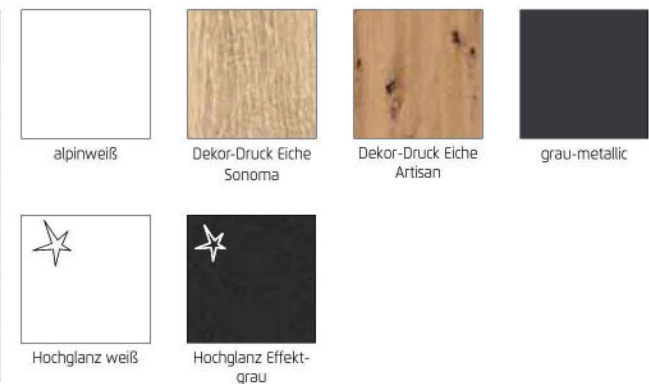

# Peter

BLUE

gültig ab 01.05.2023

BLUE

Front/Korpus	Modell-Nr.
Dekor-Druck Eiche Sonoma	AD119
Dekor-Druck Eiche Artisan	AD680
grau-metallic	AD118
alpinweiß	AD117
Hochglanz weiß	AD366
Hochglanz Effektgrau	AD681

# Qualitätsmerkmale

BLUE

gültig ab 01.05.2023

BLUE

Innenfarbe Dekor-Druck Textline

Führungsschienen aus Metall

Schubkästen mit kugelgelagerten, leisen Laufschielen

Dreh- und Schwebetürendämpfer optional

### Dekor-Druck

Die Möbelteile mit Dekor-Druck haben eine gleichmäßig schöne, strapazierfähige Oberfläche.