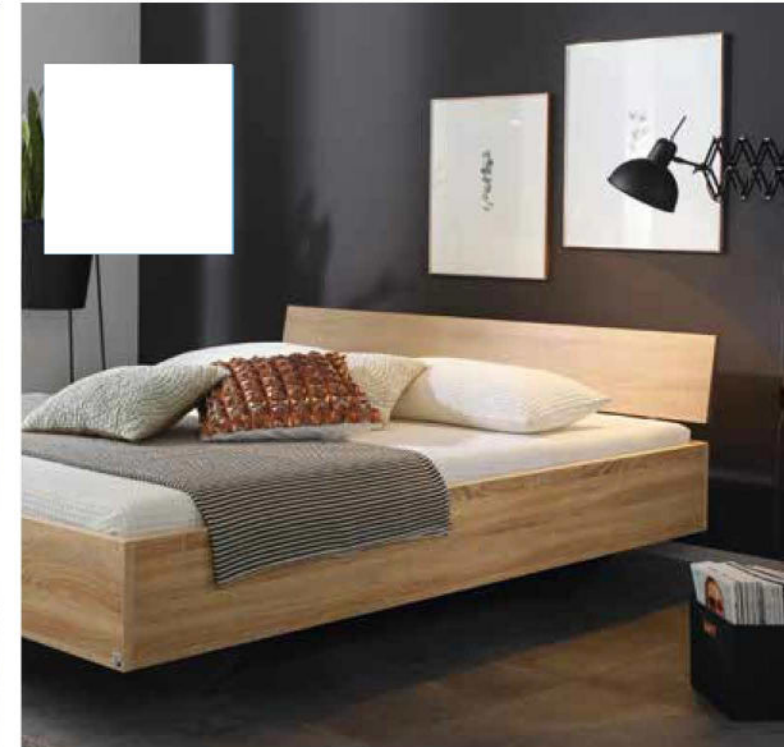

# Peter

BLUE

gültig ab 01.05.2023

BLUE

Front/Korpus	Modell-Nr.
Dekor-Druck Eiche Sonoma	AD119
Dekor-Druck Eiche Artisan	AD680
grau-metallic	AD118
alpinweiß	AD117
Hochglanz weiß	AD366
Hochglanz Effektgrau	AD681

# Qualitätsmerkmale

BLUE

gültig ab 01.05.2023

BLUE

Innenfarbe Dekor-Druck Textline

Führungsschienen aus Metall

Schubkästen mit kugelgelagerten, leisen Laufschielen

Dreh- und Schwebetürendämpfer optional

### Dekor-Druck

Die Möbelteile mit Dekor-Druck haben eine gleichmäßig schöne, strapazierfähige Oberfläche.