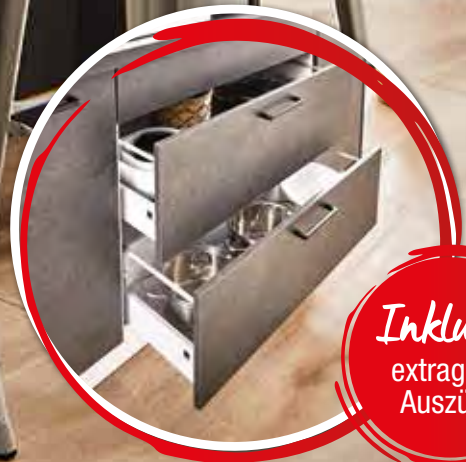

Inklusive
extragroße Auszüge!