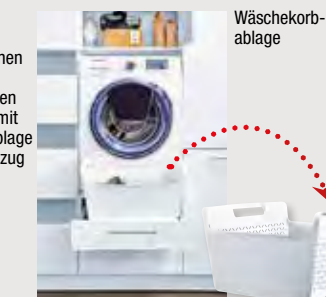

Wäschekorbablage

Ein Wäscheunterschrank bietet mit seinem Auszug und 2 Korb-einsätzen die gezielte Trennung von Weiß- und Buntwäsche.

**Inklusive**

Hochbau-Backofen BOSCH HBF133BRO, EEK<sup>(1)</sup> A  
Induktions-Kochfeld mit Kochfeldabzug  
Elica NikolaTesla FIT PRF0167054, EEK<sup>(1)</sup> A  
Einbau-Kühlschrank Amica EKSS362220, EEK<sup>(2)</sup> E