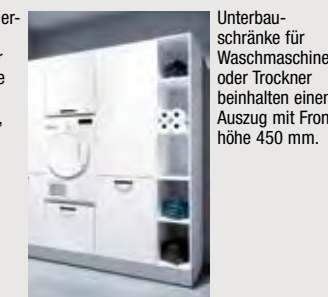

Unterbauschränke für Waschmaschinen oder Trockner beinhalten einen Auszug mit Fronthöhe 450 mm.