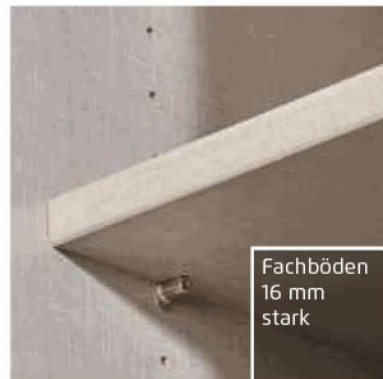

Ganz einfach planbar mit:

furn plan MÖBELPLANER

Qualitätsmerkmale

MONTIERT

Innenfarbe
Dekor-
Druck Tex-
line

Fachböden
16 mm
stark

SOFT
CLOSE

Schubkästen
mit Unter-
flurschiene,
Selbsteinzug
+ Dämpfung