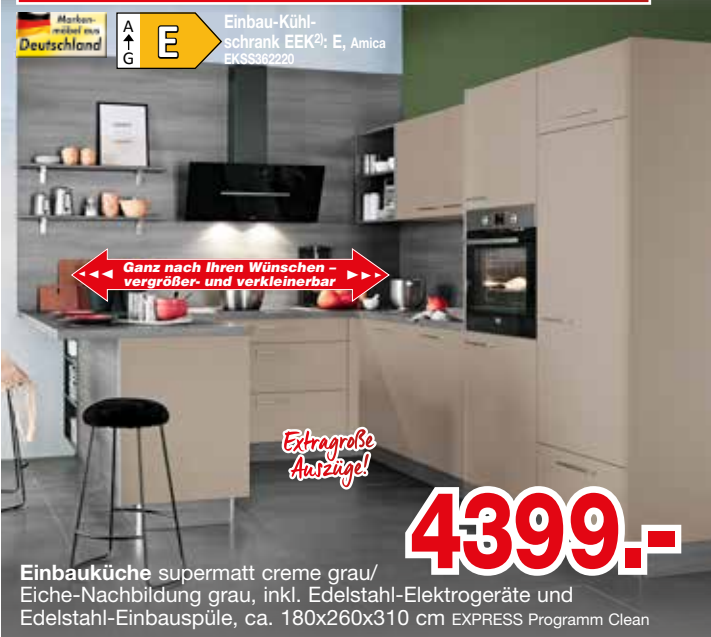

**1299.-**

**Wohnlandschaft mit Funktionen** Stellmaß ca. 195x301 cm, Liegefläche ca. 128x245 cm IWANICCY Modell Master

Ottomane links oder rechts bestellbar!

- ✓ Inkl. Kopffreihaube EEK<sup>1</sup>): B, PKM 9041-80HBG
- ✓ Inkl. Edelstahl-Herd-Set EEK<sup>2</sup>): A, best. aus: Glaskeramik-Kochfeld und Herd PKM BIC4GRU-IX-2
- ✓ Inkl. Einbau-Kühl-/Gefrierkombi EEK<sup>2</sup>): E, PKM GK225.4A+EEBN
- ✓ Inkl. Edelstahl-Einbauspüle

**2699.-**

Einbauküche Betonoptik schiefergrau, inkl. Edelstahl-Elektrogeräte und Edelstahl-Einbauspüle, ca. 285x185 cm NOBILIA Programm Riva

Ganz nach Ihren Wünschen vergrößern und verkleinern

- ✓ Inkl. Kopffreihaube EEK<sup>1</sup>): A, Elica PRF0166933
- ✓ Inkl. Glaskeramik-Kochfeld Amica KMC7A42500E
- ✓ Inkl. Hochbau-Backofen EEK<sup>1</sup>): A, Amica EBX9A44550E
- ✓ Inkl. Einbau-Kühlschrank EEK<sup>2</sup>): E, Amica EKSS362220
- ✓ Inkl. Edelstahl-Einbauspüle

**4399.-**

Einbauküche supermatt creme grau/ Eiche-Nachbildung grau, inkl. Edelstahl-Elektrogeräte und Edelstahl-Einbauspüle, ca. 180x260x310 cm EXPRESS Programm Clean

Ganz nach Ihren Wünschen vergrößern und verkleinern

Extragroße Auszüge!

**3599.-**

Einbauküche Betonoptik steinweiß/Eiche-Nachbildung astig, inkl. Edelstahl-Elektrogeräte und Edelstahl-Einbauspüle, ca. 280 cm und 120 cm breit EXPRESS Programm Base

Ganz nach Ihren Wünschen vergrößern und verkleinern