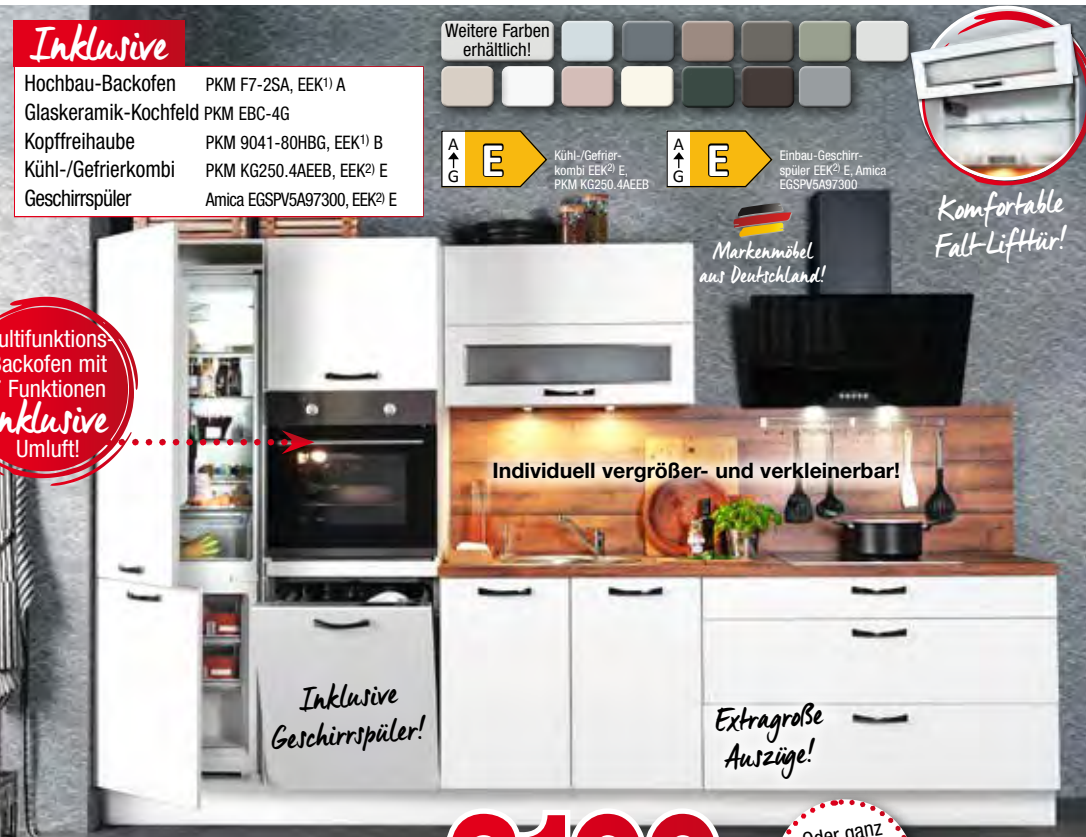

Inklusive

Hochbau-Backofen PKM F7-2SA, EEK⁽¹⁾ A
Glaskeramik-Kochfeld PKM EBC-4G
Kopffreihaube PKM 9041-80HBG, EEK⁽¹⁾ B
Kühl-/Gefrierkombi PKM KG250.4AEEB, EEK⁽²⁾ E
Geschirrspüler Amica EGSPV5A97300, EEK⁽²⁾ E

Weitere Farben erhältlich!

A G E Kühl-/Gefrierkombi EEK⁽²⁾ E, PKM KG250.4AEEB

A G E Einbau-Geschirrspüler EEK⁽²⁾ E, Amica EGSPV5A97300

Markenmöbel aus Deutschland!

Komfortable Fall-Lifttür!

Multifunktions-Backofen mit 7 Funktionen **inklusive** Umluft!

Individuell vergrößer- und verkleinerbar!

Inklusive Geschirrspüler!

Extragroße Auszüge!

Einbauküche seidenmatt weiß/Historic Oak-Nachbildung, inkl. Elektrogeräte und Einbauspüle, ca. 330 cm breit. BURGER Programm Cindy

3199.-

Oder ganz bequem in Monats-Miniraten!